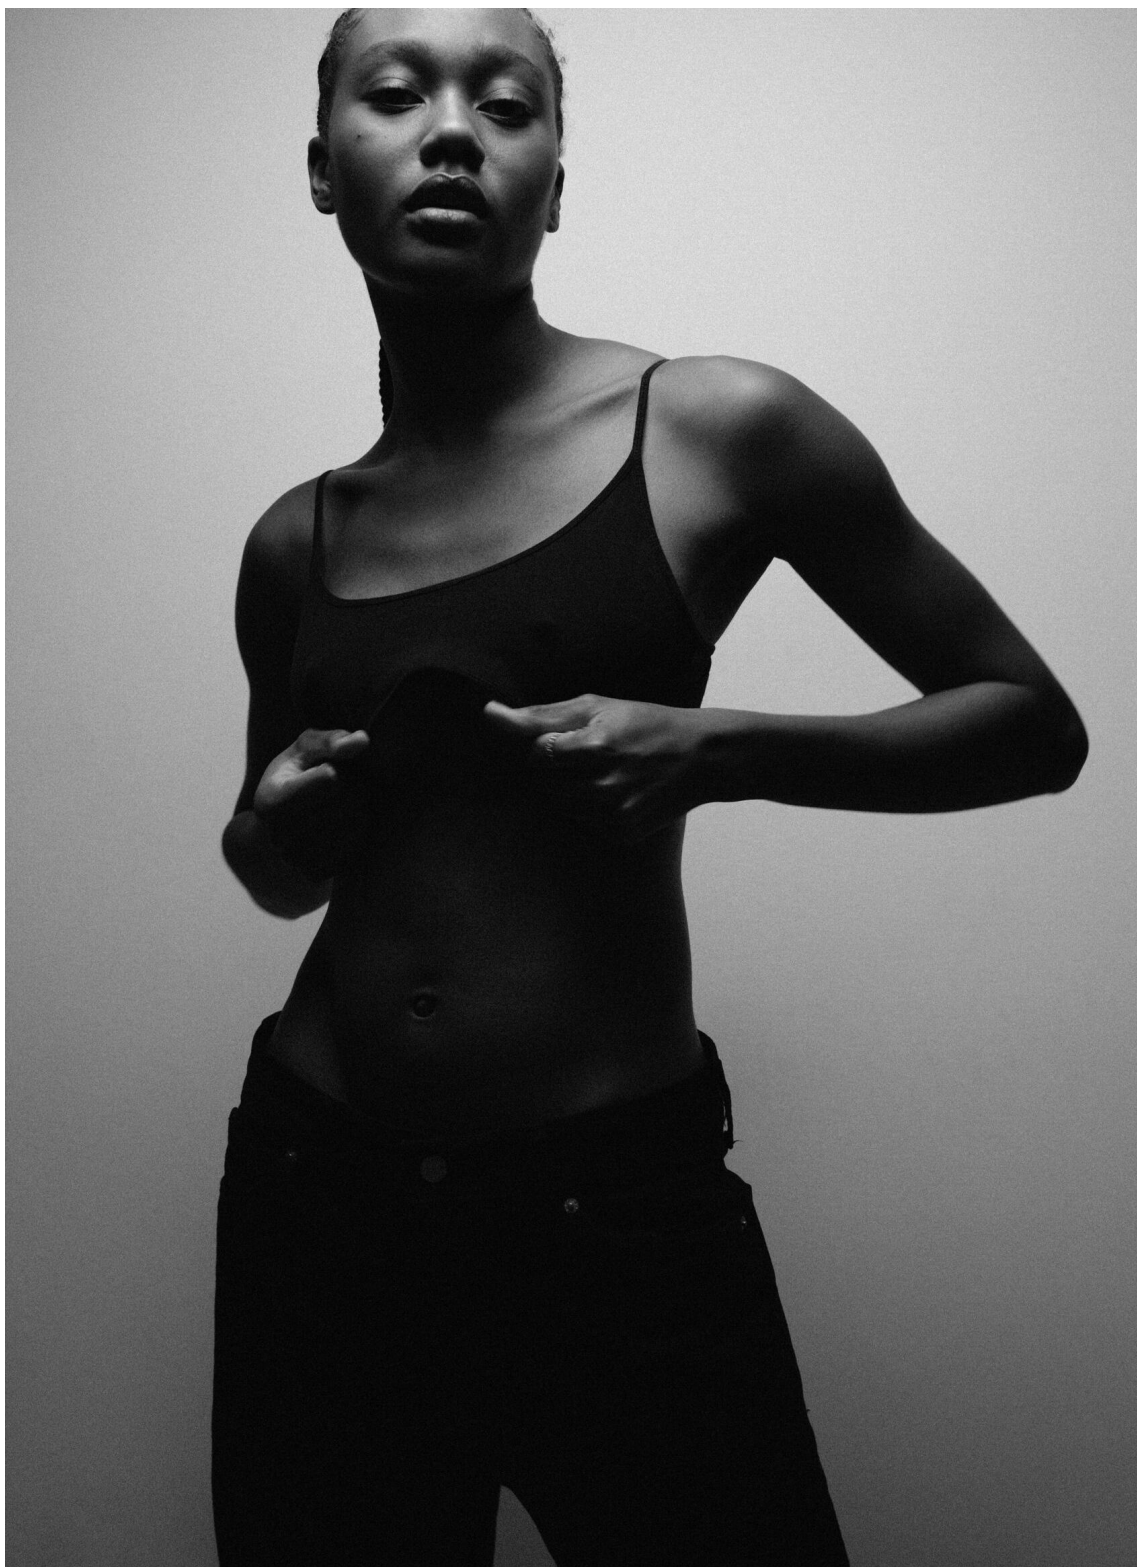

JANINA TATI

height 178 cm · bust 80 cm · cup B/C · waist 63 cm · hips 89 cm · dress 36
shoes size 41 · hair black · eyes brown

JANINA TATI

height 178 cm · bust 80 cm · cup B/C · waist 63 cm · hips 89 cm · dress 36
shoes size 41 · hair black · eyes brown

MGM
MODELS

MGM
MODELS

JANINA TATI

height 178 cm · bust 80 cm · cup B/C · waist 63 cm · hips 89 cm · dress 36
shoes size 41 · hair black · eyes brown

JANINA TATI

height 178 cm · bust 80 cm · cup B/C · waist 63 cm · hips 89 cm · dress 36
shoes size 41 · hair black · eyes brown